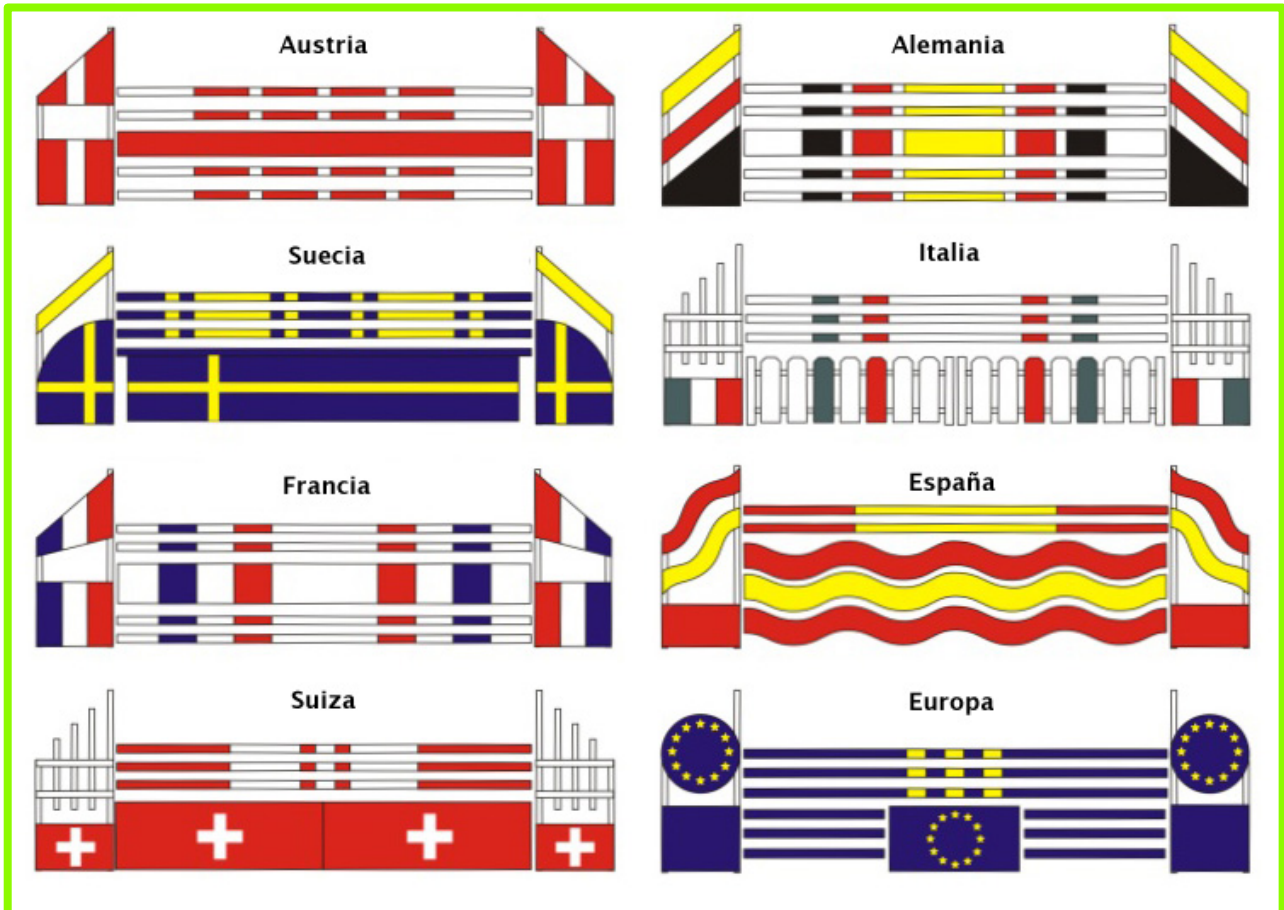

Obstaculos completos

Conjunto de 8 obstaculos “Bandera de Países”

8 Obstaculos de madera+aluminio (pintados y terminados)